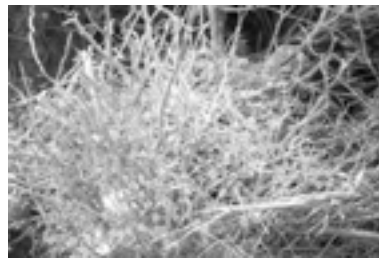

artspring central

Ausstellung der an artspring 2018 teilnehmenden Künstlerinnen und Künstler im Museum Pankow 25. April - 27. Mai

Pressebilder - Kunstwerke

Annedore Meier,
aus der Arbeit „Wahl-
Verwandtschaften“,
2016,
Ambrotypie, 18x24 cm,
Glasnegativ
Fotografin: Annedore
Meier

Susan Madsen
Wurzeln
Wurzel mit Stamm, Be-
ton, Kalkfarbe, Höhe
ca. 4 m
Foto: Klaus Madsen

Dana Engfer
Dor, 2012
C-Print
100 x 70 cm
Foto: Dana Engfer

Andre Bauersfeld
Dampfmaschine, 2017
Keramik, Holz
Fotograf, Andre Bau-
ersfeld